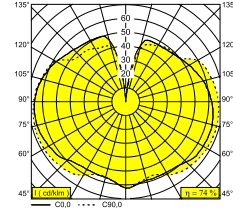

## SOIREE RC 81 E27 OPAL

24016 0000 FG

AVAILABLE IN  
**BLACK** 24016 0000 B  
**FLEMISH GOLD** 24016 0000 FG

 [View on website](#)