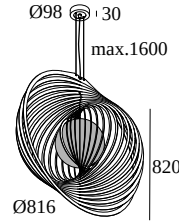

## SOIREE RC 81 E27 OPAL

24016 0000 FG

AVAILABLE IN  
**BLACK** 24016 0000 B  
**FLEMISH GOLD** 24016 0000 FG

 [View on website](#)